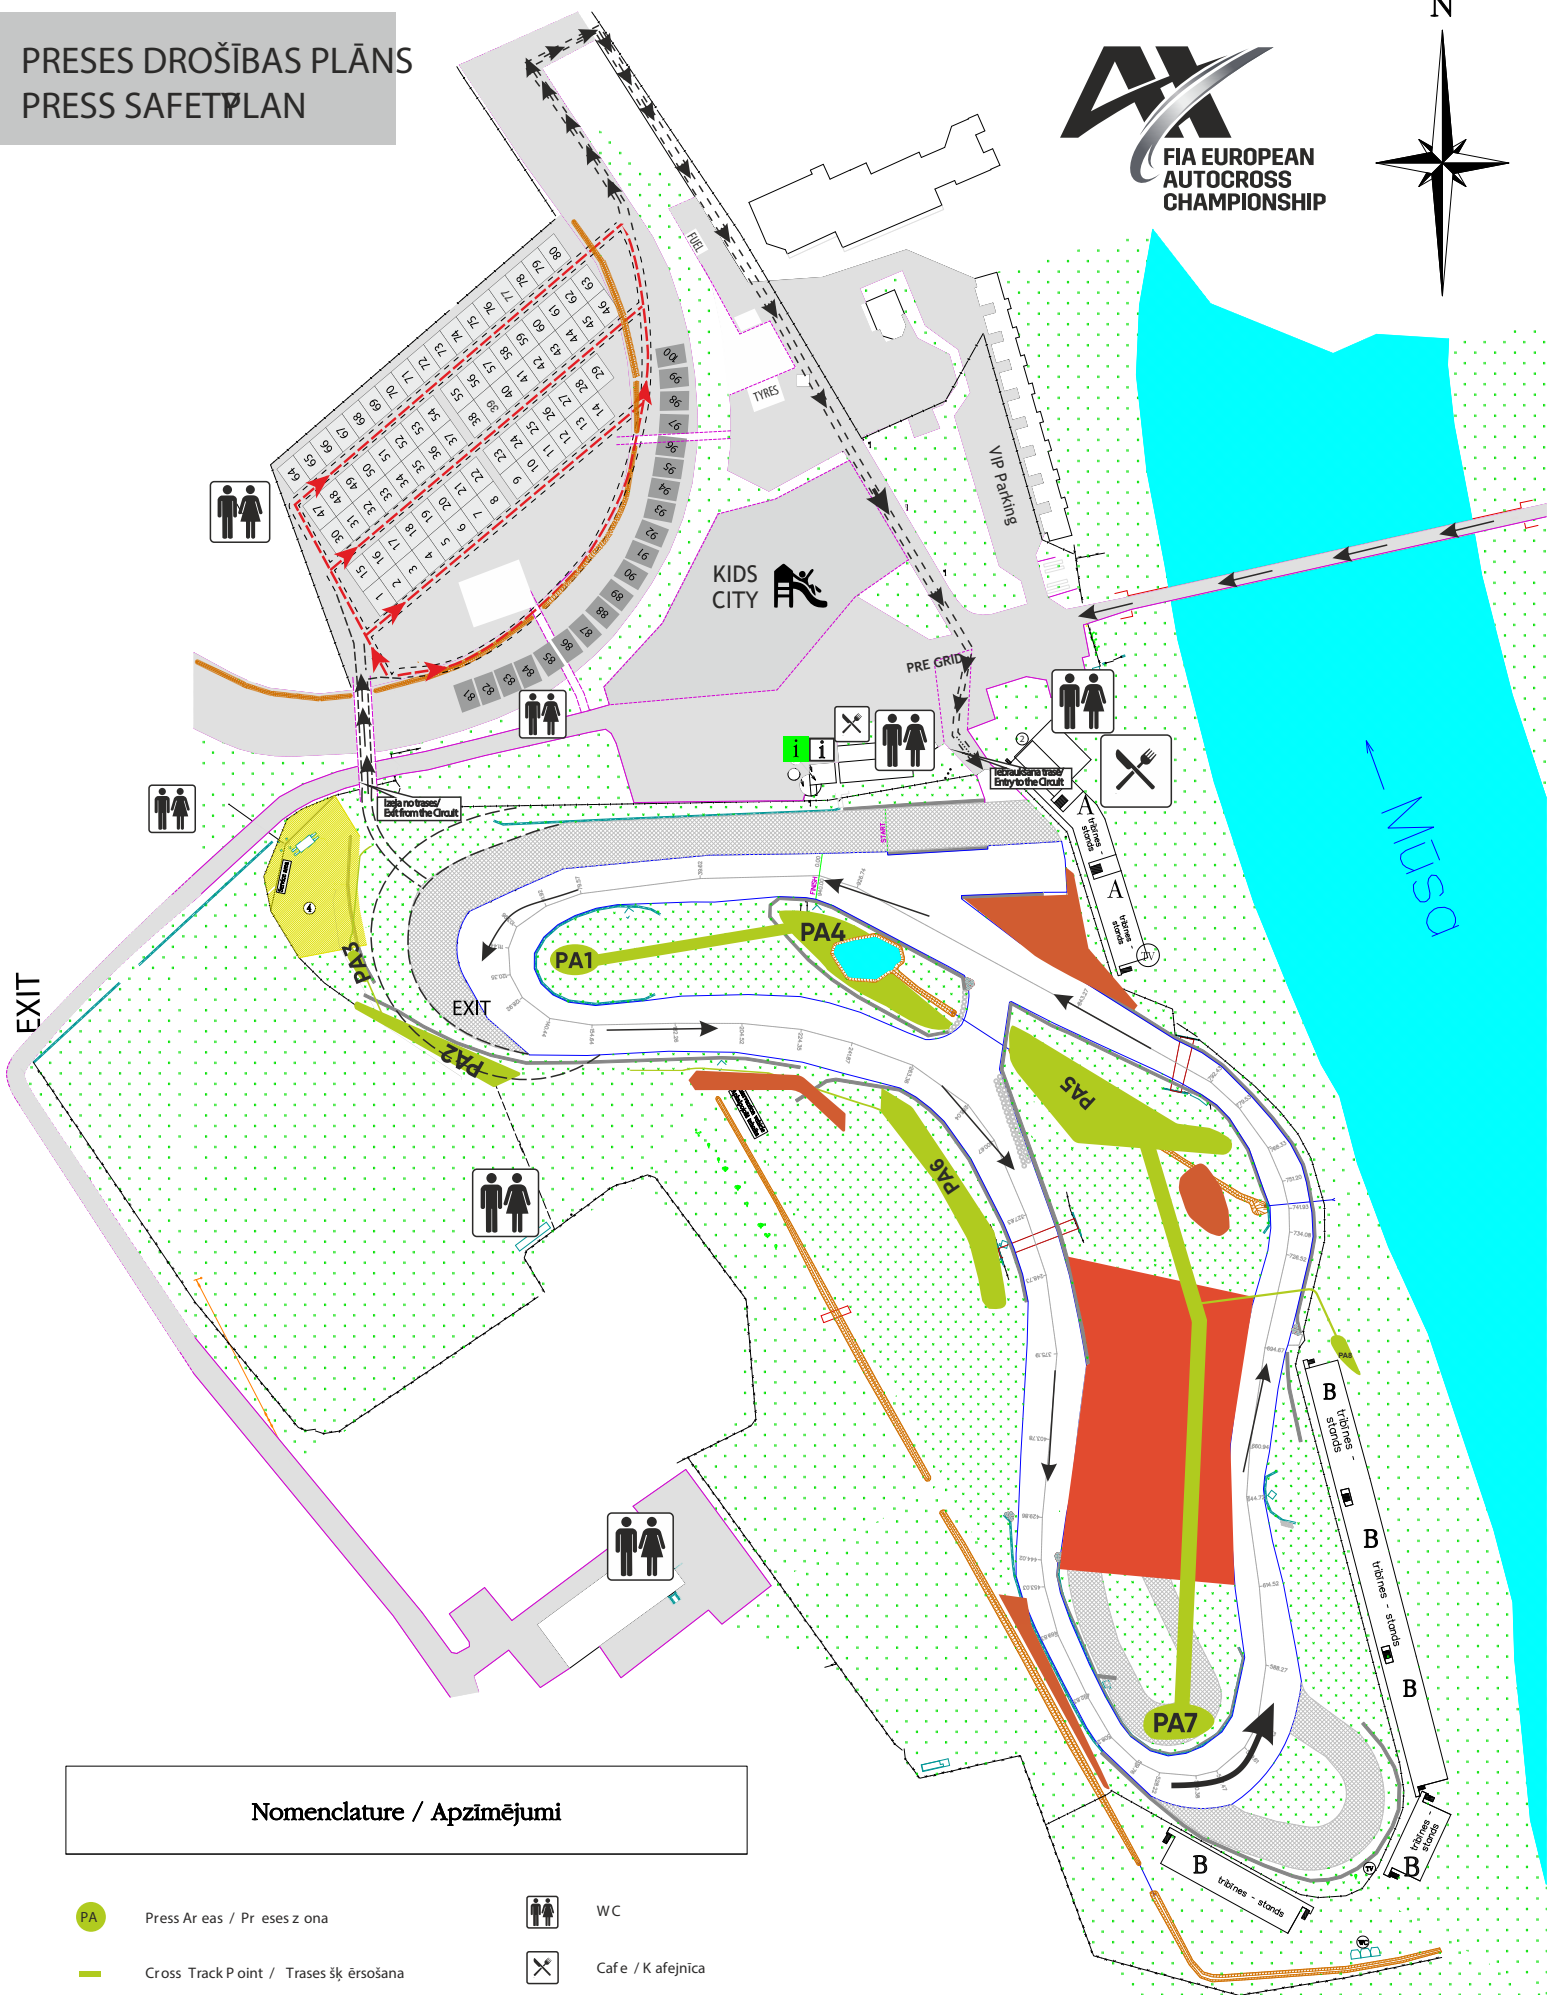

PRESES DROŠĪBAS PLĀNS
PRESS SAFETY PLAN

Nomenclature / Apzīmējumi

- | | | | |
|--|---------------------------------------|--|---------------------------|
| | Press Areas / Preses zona | | WC |
| | Cross Track Point / Trases šķērsošana | | Cafe / Kafējnice |
| | Prohibited Areas / Aizliegtā zona | | Kids City / Bērnu pilsēta |